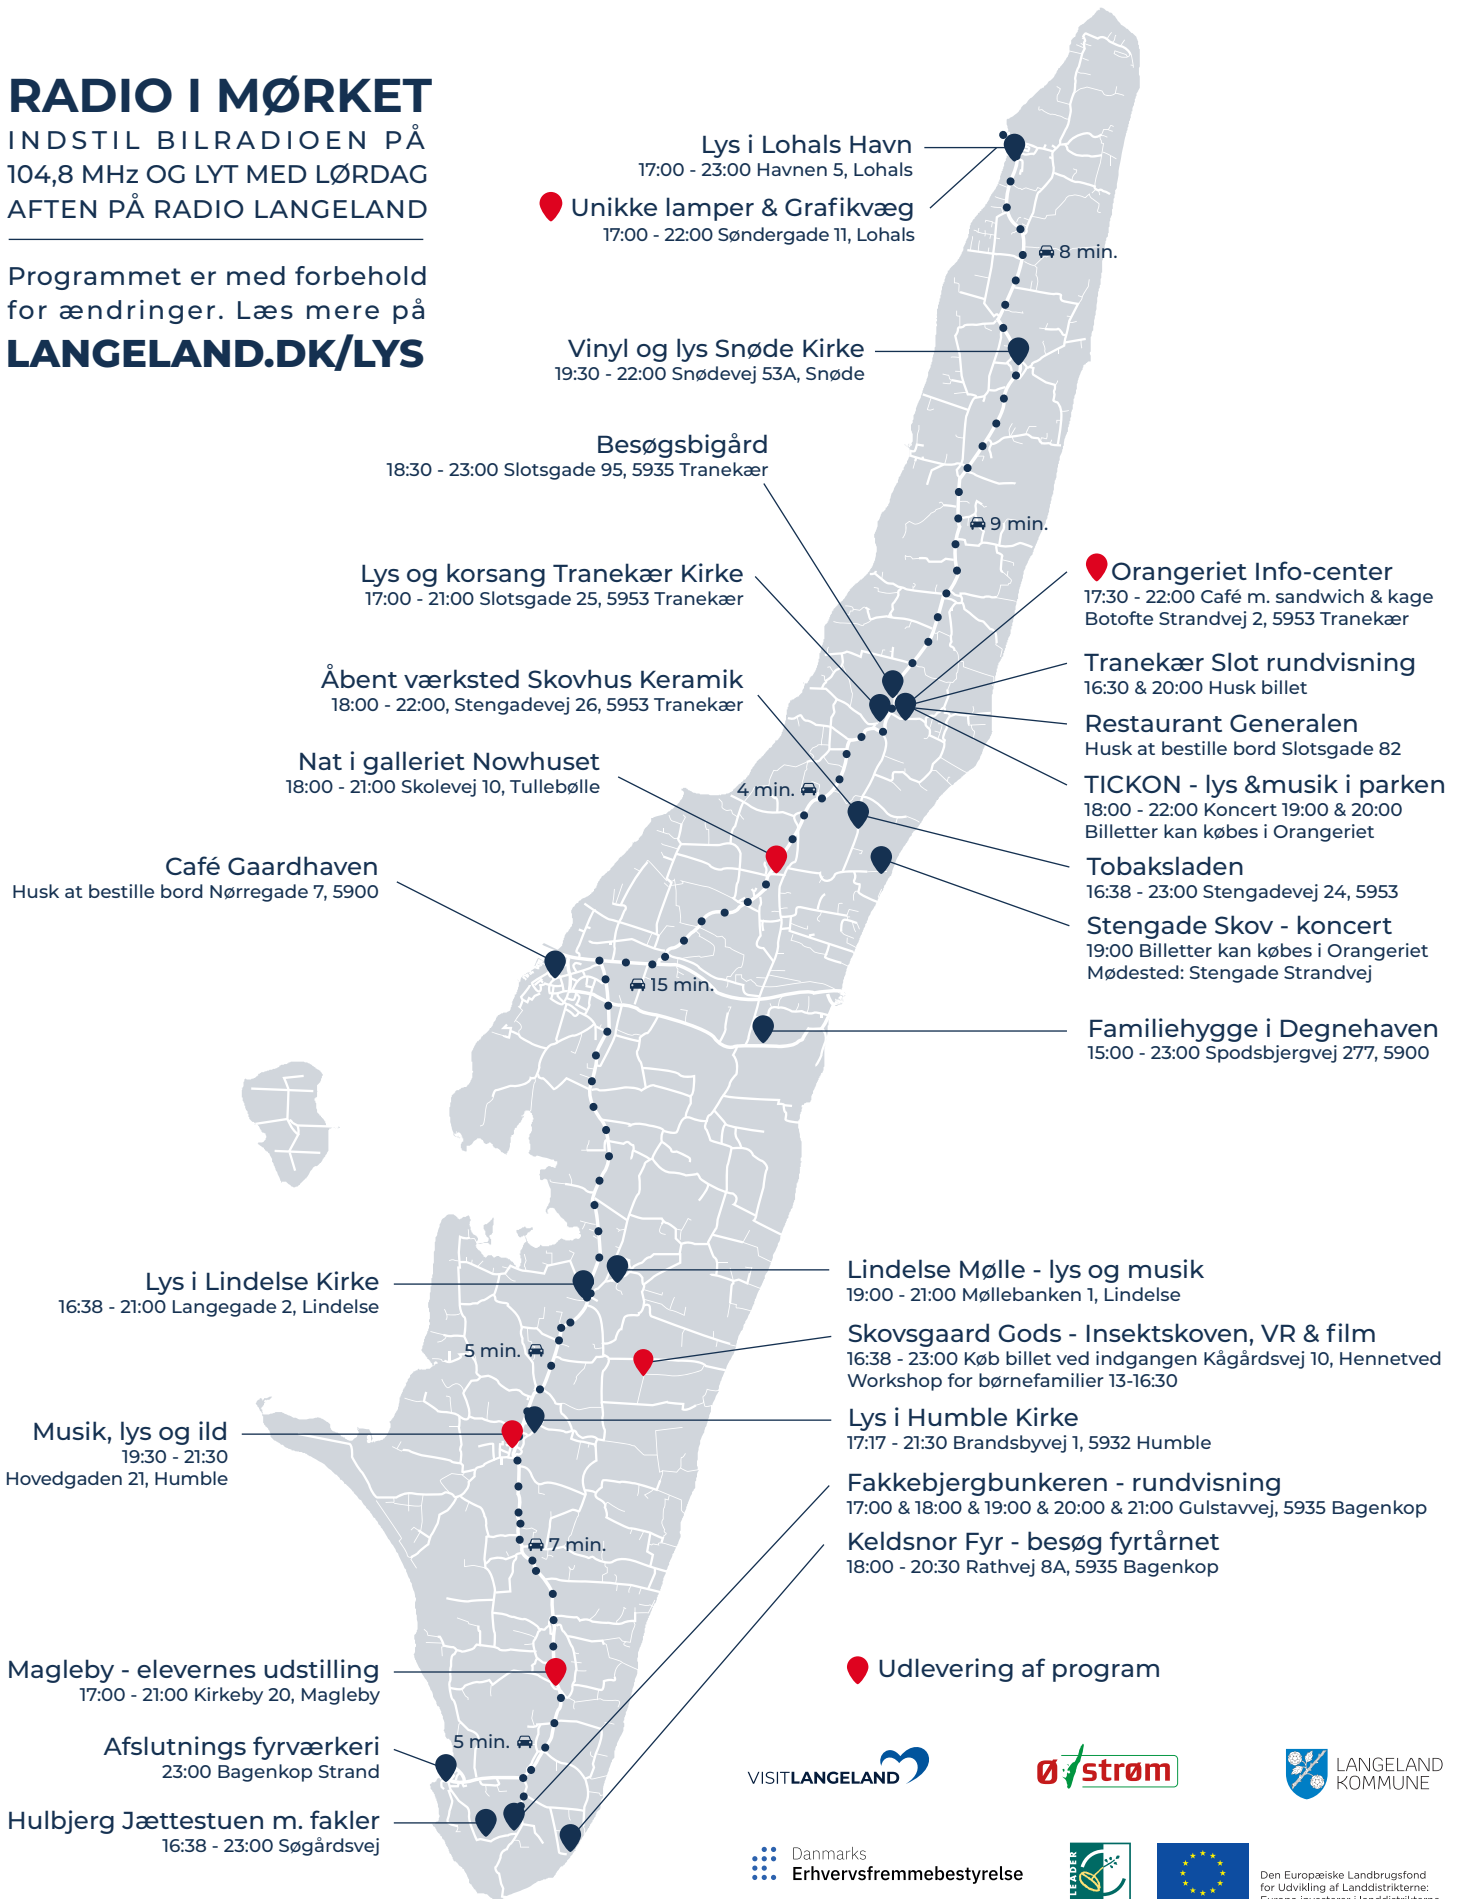

LYS I MØRKET

LØRDAG D. 6. NOVEMBER LANGELAND

RADIO I MØRKET

INDSTIL BILRADIOEN PÅ 104,8 MHz OG LYT MED LØRDAG AFTEN PÅ RADIO LANGELAND

Programmet er med forbehold for ændringer. Læs mere på LANGELAND.DK/LYS